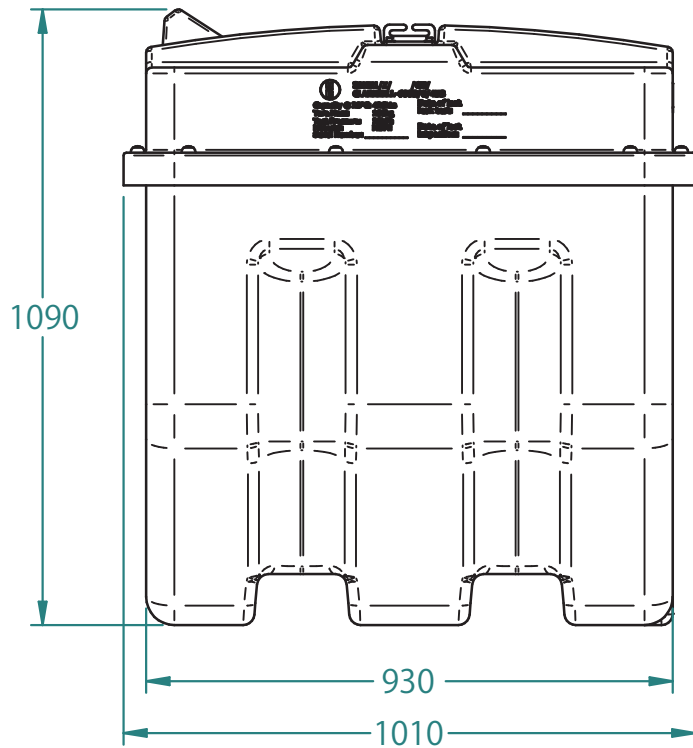

1

2

3

4

軽油／BDF用 可搬式給油ステーション 400TFD・寸法図

A

B

C

D

weight: 110kg

CHIHIRO CO., LTD.