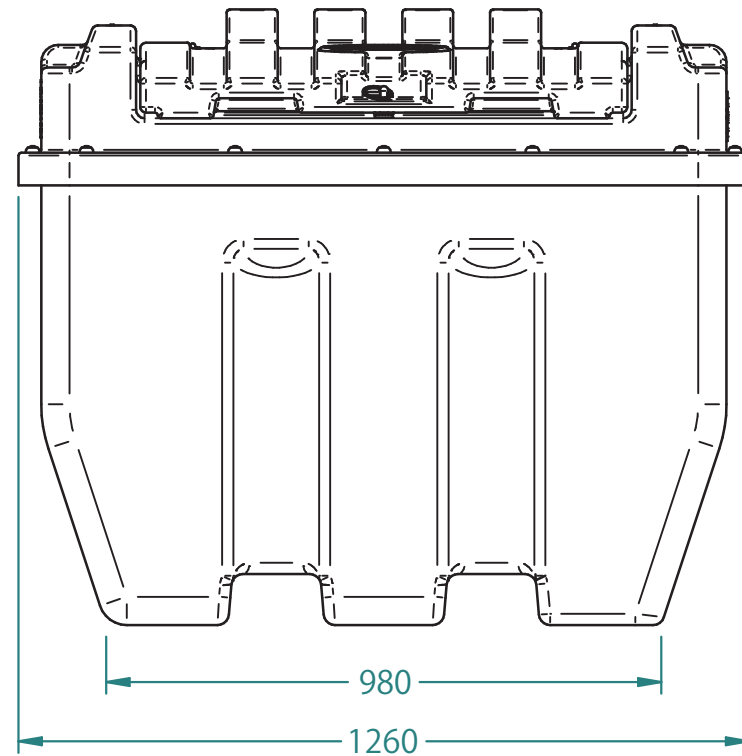

1

2

3

4

軽油／BDF用 可搬式給油ステーション 400TFD・寸法図

A

B

C

D

weight: 110kg

CHIHIRO CO., LTD.